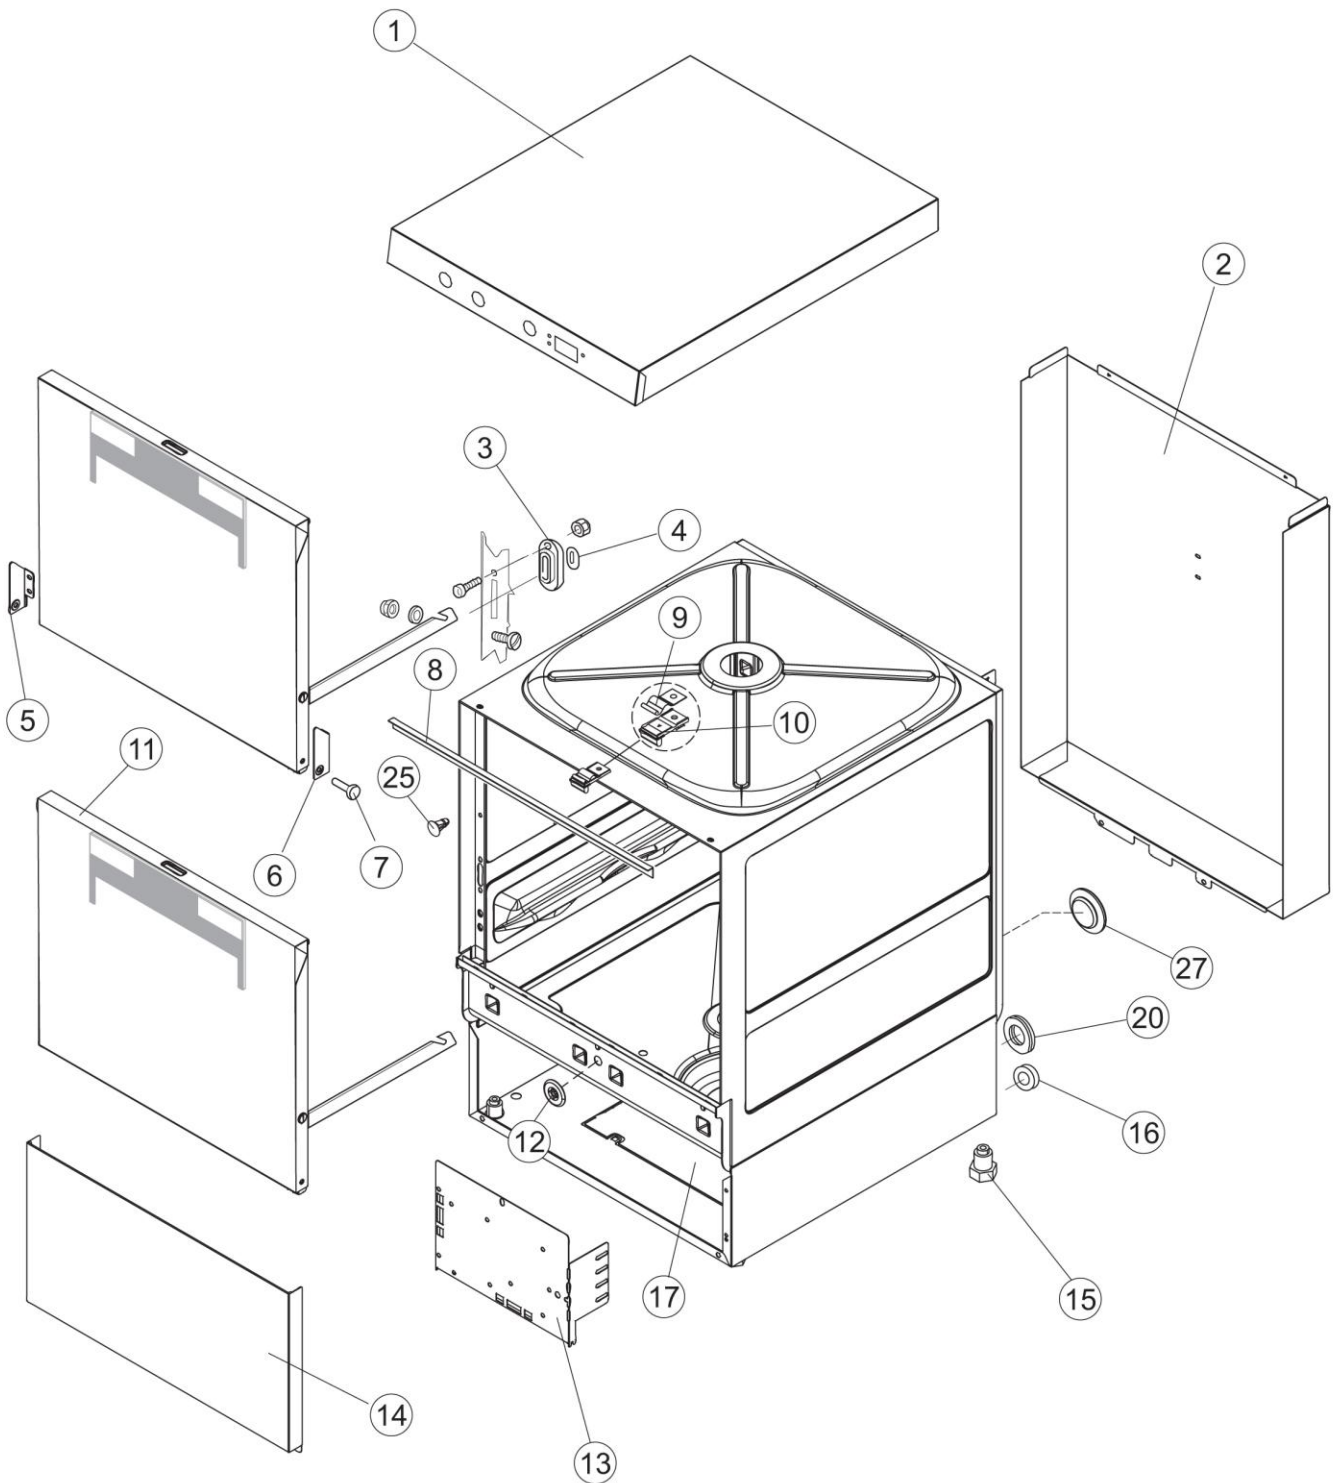

Apach

CHEF *live*

LGST39

1

**Softener
Addolcitore**

**Drain pump
Pompa scarico**

(*) Recommended spare part.

Page	Spare part position	Spare part code no.	Old code number	Description	U.m.
1	1	004323		COVER	NR
1	2	022165		BACK PANNEL LA400	NR
1	3	307005	REB307005	ROD OF TOP DOOR-STOP BAR	NR
1	4	028078	REB028078	DOOR SHOULDER PLATE FOR GLASSWASHER	NR
1	5	311009	REB311009	RIGHT DOOR HINGE FOR GLASSWASHERS	NR
1	6	311008	REB311008	RIGHT DOOR HINGE FOR GLASSWASHERS	NR
1	7	325034	REB325034	PIVOT	NR
1	8	437058	REB437058	DOOR GASKET FOR GLASSWASHER	NR
1	9	449036	REB449036	DOOR LOCK SPRING FOR GLASSWASHERS	NR
1	10	329012	REB329012	DOOR LOCK FOR GLASSWASHERS	NR
1	11	029807		COMPLETE DOOR LA400 CD	NR
1	12	480153		PLUG	NR
1	13	035126		NOT IN PRICE-LIST	
1	14	012350		FRONT PANEL LA400	NR
1	15	461031		HEXAGONAL FOOT FOR GLASSWASHER	NR
1	16	459006	REB459006	CHOCK D INT 9 EST 16	NR
1	17	030202		NOT IN PRICE-LIST	
1	20	459022		CABLEHOSE	NR
1	25	480164		NOT IN PRICE-LIST	
1	27	480084		PLUG	NR
2	1	211017		FLAT CABLE	NR
2	2	74902		CONTROL KEYBOARD	NR
2	3	417119		NUT	NR
2	4	419036		INTERFACE BOARD DISTANCE KEEPERS	NR
2	5	026837		CONTROL ADHESIVE INTERFACE STEELTECH 34-00	NR
2	6	224031		PRESSURE SWITCH	NR
2	7	220010	REB220010	TERMINAL BLOCK	NR
2	8	437019	REB437019	PACKING FOR AIR TRAP OF PRESSURE SWITCH	NR
2	9	107017		AIR TRAP for pressure switch	NR
2	10	143235		PIPE	MT
2	11	456020	REB456020	O-ring	NR
2	12	468029	REB468029	AIR TRAP CONNECTION OF PRESSURE SWITCH	NR