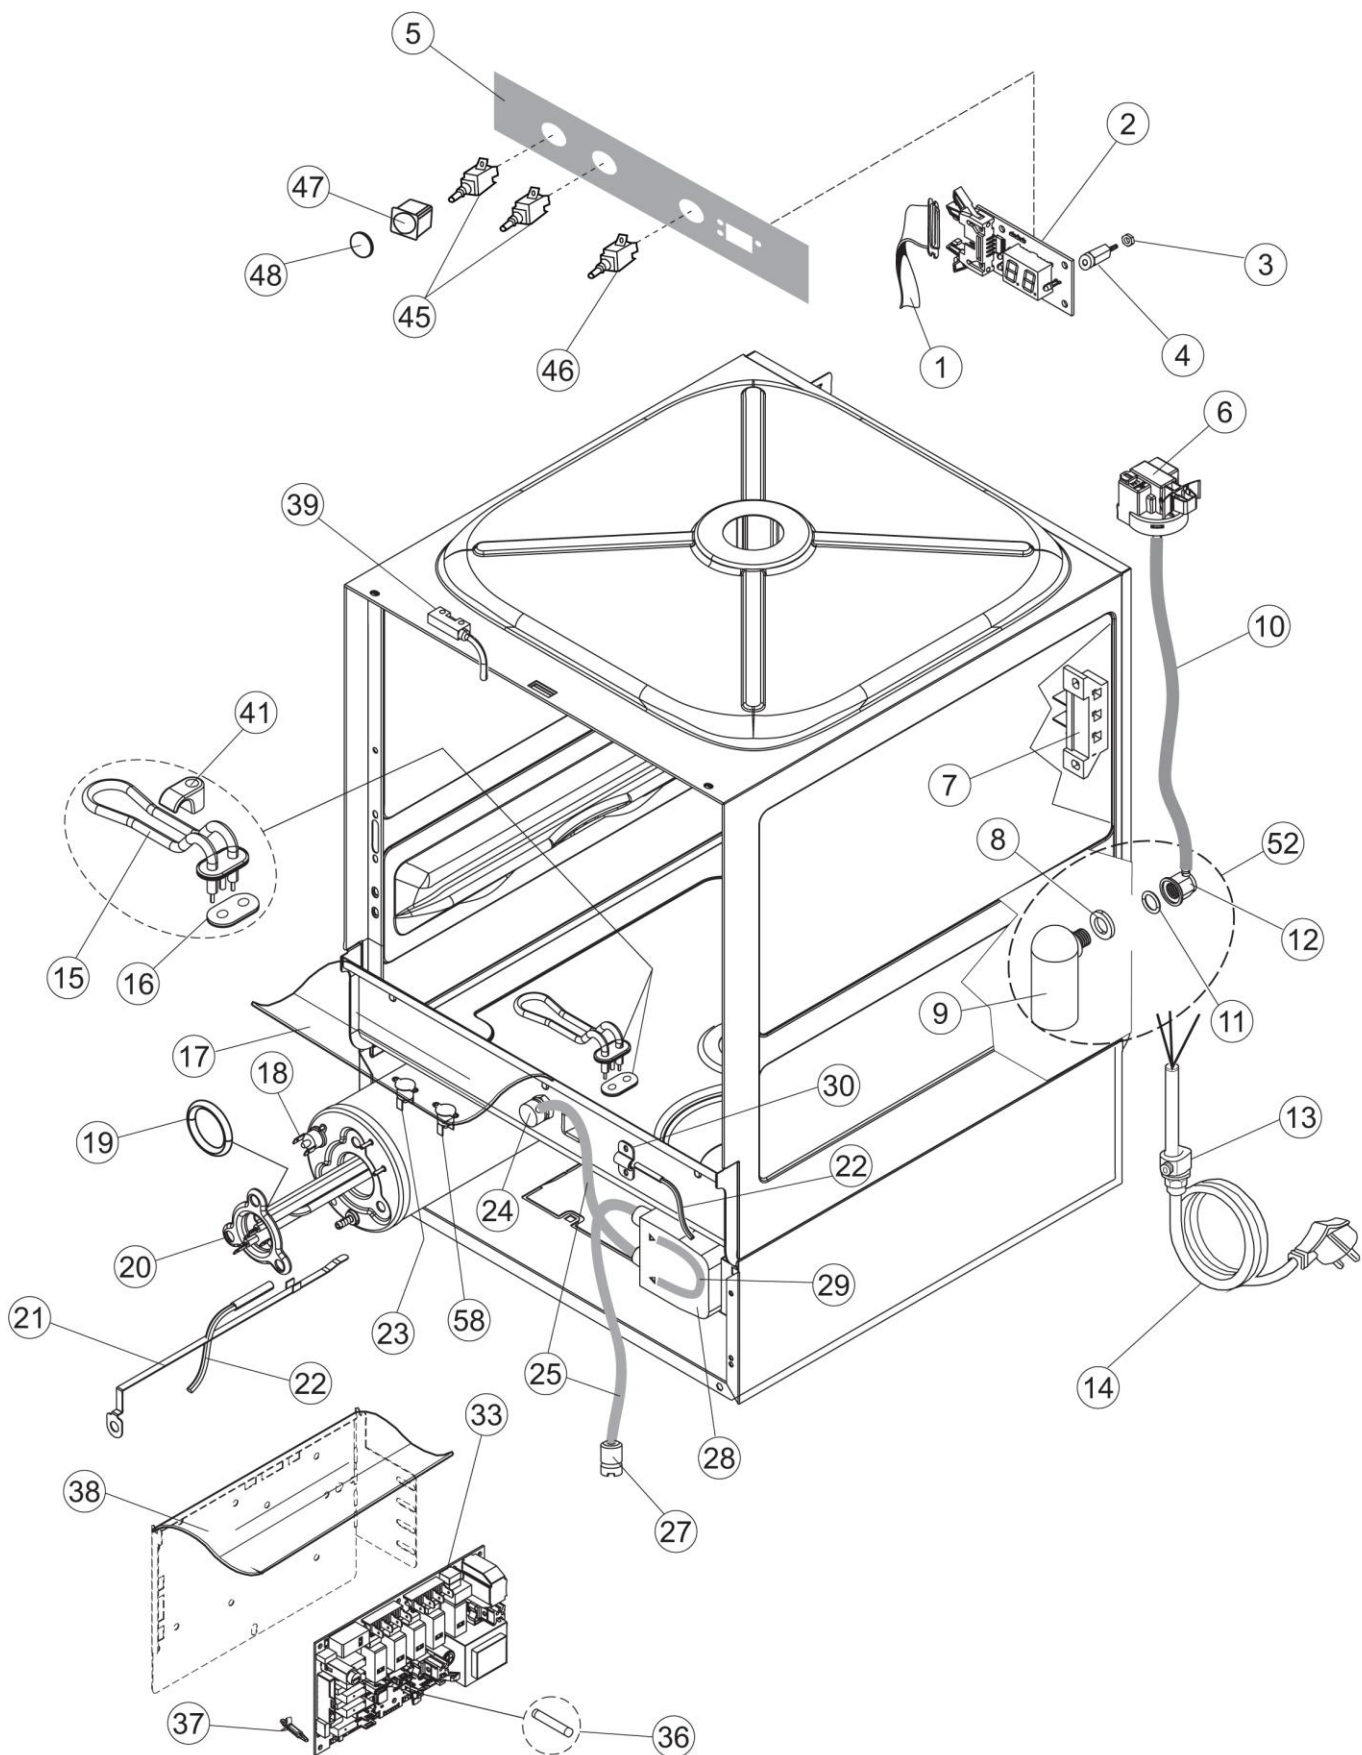

Apach

CHEF *live*

LGST39

1

**Softener
Addolcitore**

**Drain pump
Pompa scarico**

(*) Recommended spare part.

Page	Spare part position	Spare part code no.	Old code number	Description	U.m.
1	1	004323		COVER	NR
1	2	022165		BACK PANNEL LA400	NR
1	3	307005	REB307005	ROD OF TOP DOOR-STOP BAR	NR
1	4	028078	REB028078	DOOR SHOULDER PLATE FOR GLASSWASHER	NR
1	5	311009	REB311009	RIGHT DOOR HINGE FOR GLASSWASHERS	NR
1	6	311008	REB311008	RIGHT DOOR HINGE FOR GLASSWASHERS	NR
1	7	325034	REB325034	PIVOT	NR
1	8	437058	REB437058	DOOR GASKET FOR GLASSWASHER	NR
1	9	449036	REB449036	DOOR LOCK SPRING FOR GLASSWASHERS	NR
1	10	329012	REB329012	DOOR LOCK FOR GLASSWASHERS	NR
1	11	029807		COMPLETE DOOR LA400 CD	NR
1	12	480153		PLUG	NR
1	13	035126		NOT IN PRICE-LIST	
1	14	012350		FRONT PANEL LA400	NR
1	15	461031		HEXAGONAL FOOT FOR GLASSWASHER	NR
1	16	459006	REB459006	CHOCK D INT 9 EST 16	NR
1	17	030202		NOT IN PRICE-LIST	
1	20	459022		CABLEHOSE	NR
1	25	480164		NOT IN PRICE-LIST	
1	27	480084		PLUG	NR
2	1	211017		FLAT CABLE	NR
2	2	74902		CONTROL KEYBOARD	NR
2	3	417119		NUT	NR
2	4	419036		INTERFACE BOARD DISTANCE KEEPERS	NR
2	5	026837		CONTROL ADHESIVE INTERFACE STEELTECH 34-00	NR
2	6	224031		PRESSURE SWITCH	NR
2	7	220010	REB220010	TERMINAL BLOCK	NR
2	8	437019	REB437019	PACKING FOR AIR TRAP OF PRESSURE SWITCH	NR
2	9	107017		AIR TRAP for pressure switch	NR
2	10	143235		PIPE	MT
2	11	456020	REB456020	O-ring	NR
2	12	468029	REB468029	AIR TRAP CONNECTION OF PRESSURE SWITCH	NR