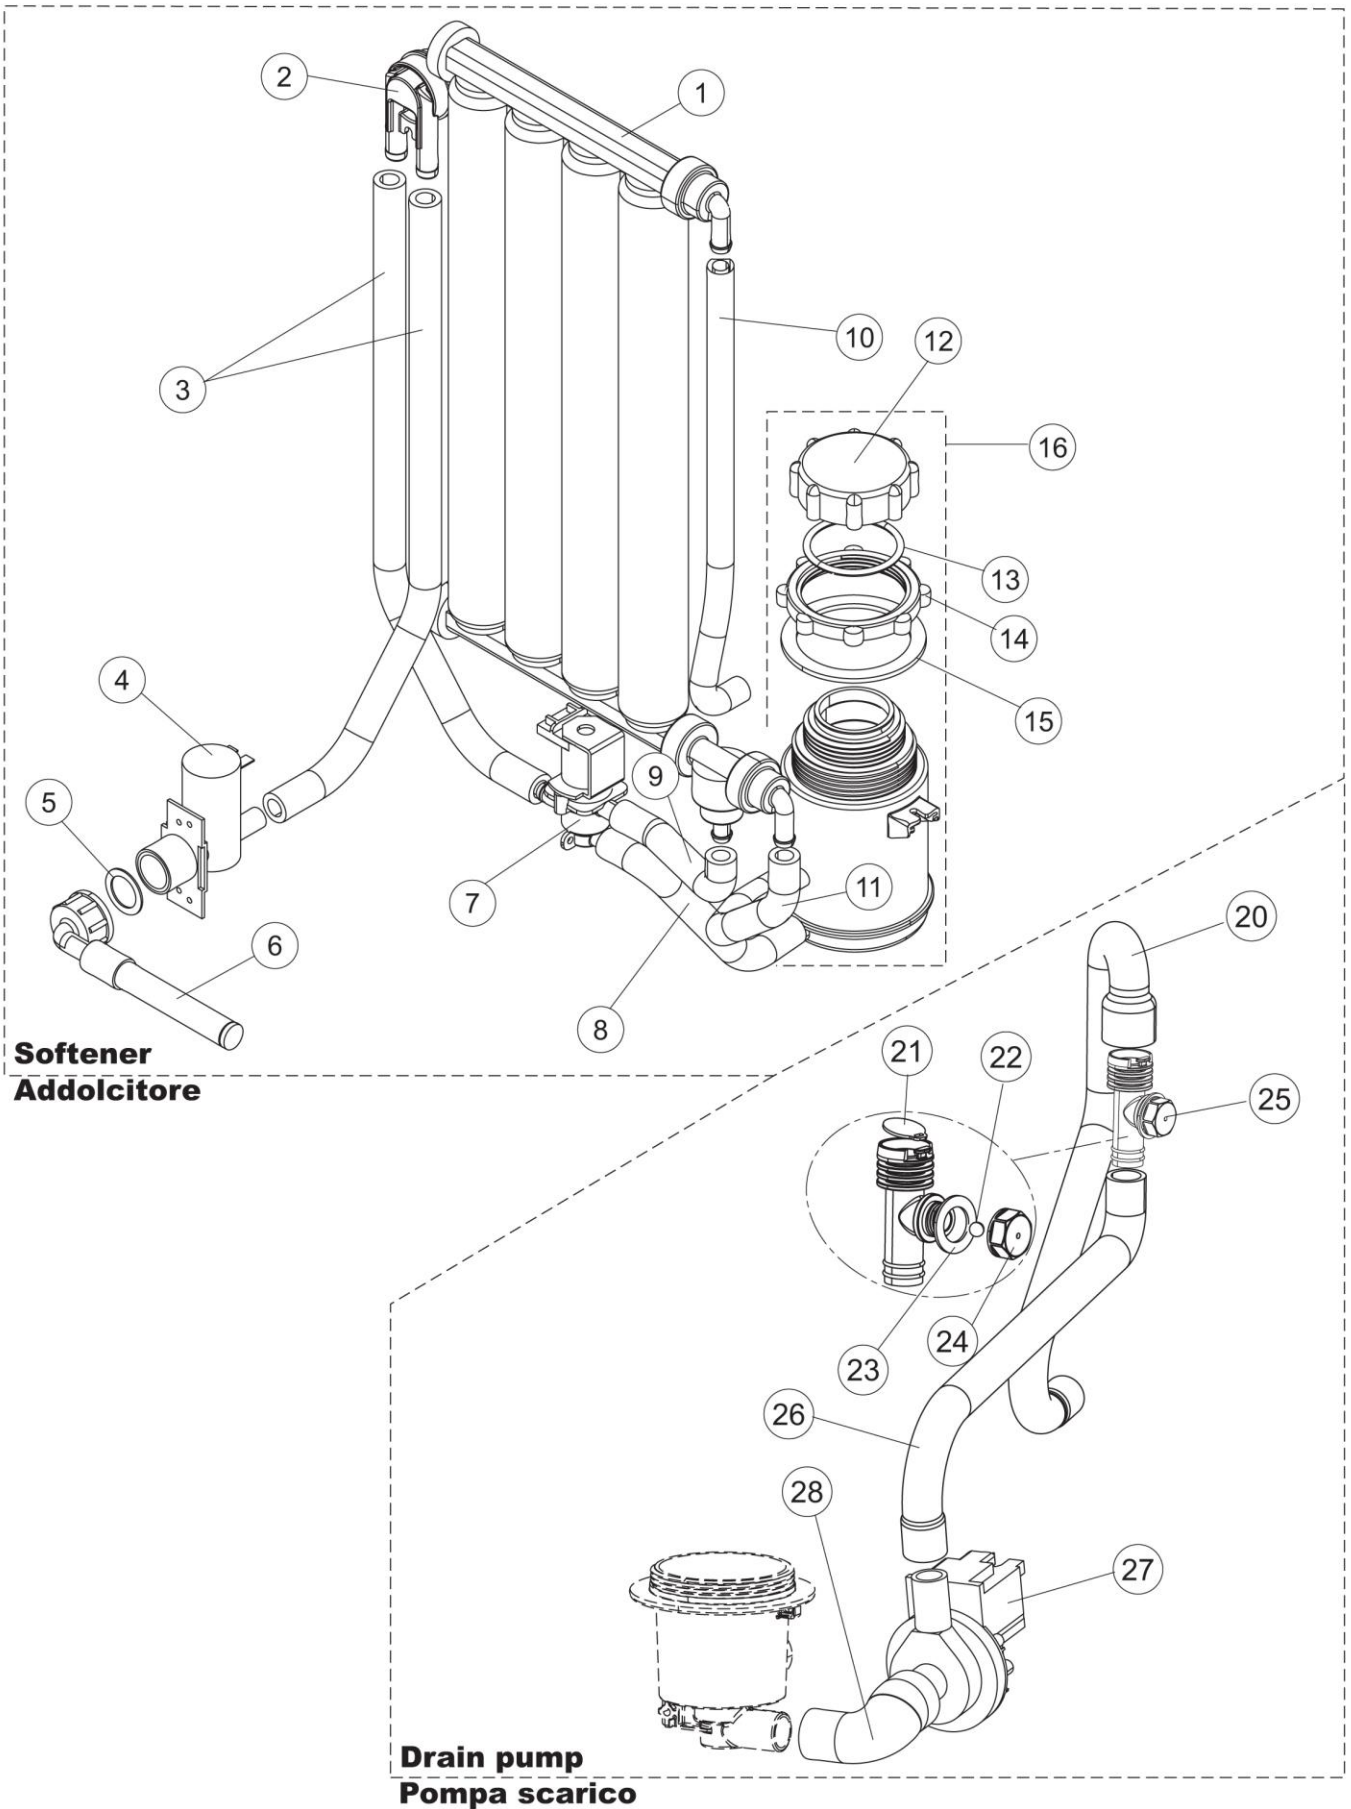

Apach

CHEF *live*

LGST39

1

**Softener
Addolcitore**

**Drain pump
Pompa scarico**

(*) Recommended spare part.

Page	Spare part position	Spare part code no.	Old code number	Description	U.m.
1	1	004323		COVER	NR
1	2	022165		BACK PANNEL LA400	NR
1	3	307005	REB307005	ROD OF TOP DOOR-STOP BAR	NR
1	4	028078	REB028078	DOOR SHOULDER PLATE FOR GLASSWASHER	NR
1	5	311009	REB311009	RIGHT DOOR HINGE FOR GLASSWASHERS	NR
1	6	311008	REB311008	RIGHT DOOR HINGE FOR GLASSWASHERS	NR
1	7	325034	REB325034	PIVOT	NR
1	8	437058	REB437058	DOOR GASKET FOR GLASSWASHER	NR
1	9	449036	REB449036	DOOR LOCK SPRING FOR GLASSWASHERS	NR
1	10	329012	REB329012	DOOR LOCK FOR GLASSWASHERS	NR
1	11	029807		COMPLETE DOOR LA400 CD	NR
1	12	480153		PLUG	NR
1	13	035126		NOT IN PRICE-LIST	
1	14	012350		FRONT PANEL LA400	NR
1	15	461031		HEXAGONAL FOOT FOR GLASSWASHER	NR
1	16	459006	REB459006	CHOCK D INT 9 EST 16	NR
1	17	030202		NOT IN PRICE-LIST	
1	20	459022		CABLEHOSE	NR
1	25	480164		NOT IN PRICE-LIST	
1	27	480084		PLUG	NR
2	1	211017		FLAT CABLE	NR
2	2	74902		CONTROL KEYBOARD	NR
2	3	417119		NUT	NR
2	4	419036		INTERFACE BOARD DISTANCE KEEPERS	NR
2	5	026837		CONTROL ADHESIVE INTERFACE STEELTECH 34-00	NR
2	6	224031		PRESSURE SWITCH	NR
2	7	220010	REB220010	TERMINAL BLOCK	NR
2	8	437019	REB437019	PACKING FOR AIR TRAP OF PRESSURE SWITCH	NR
2	9	107017		AIR TRAP for pressure switch	NR
2	10	143235		PIPE	MT
2	11	456020	REB456020	O-ring	NR
2	12	468029	REB468029	AIR TRAP CONNECTION OF PRESSURE SWITCH	NR