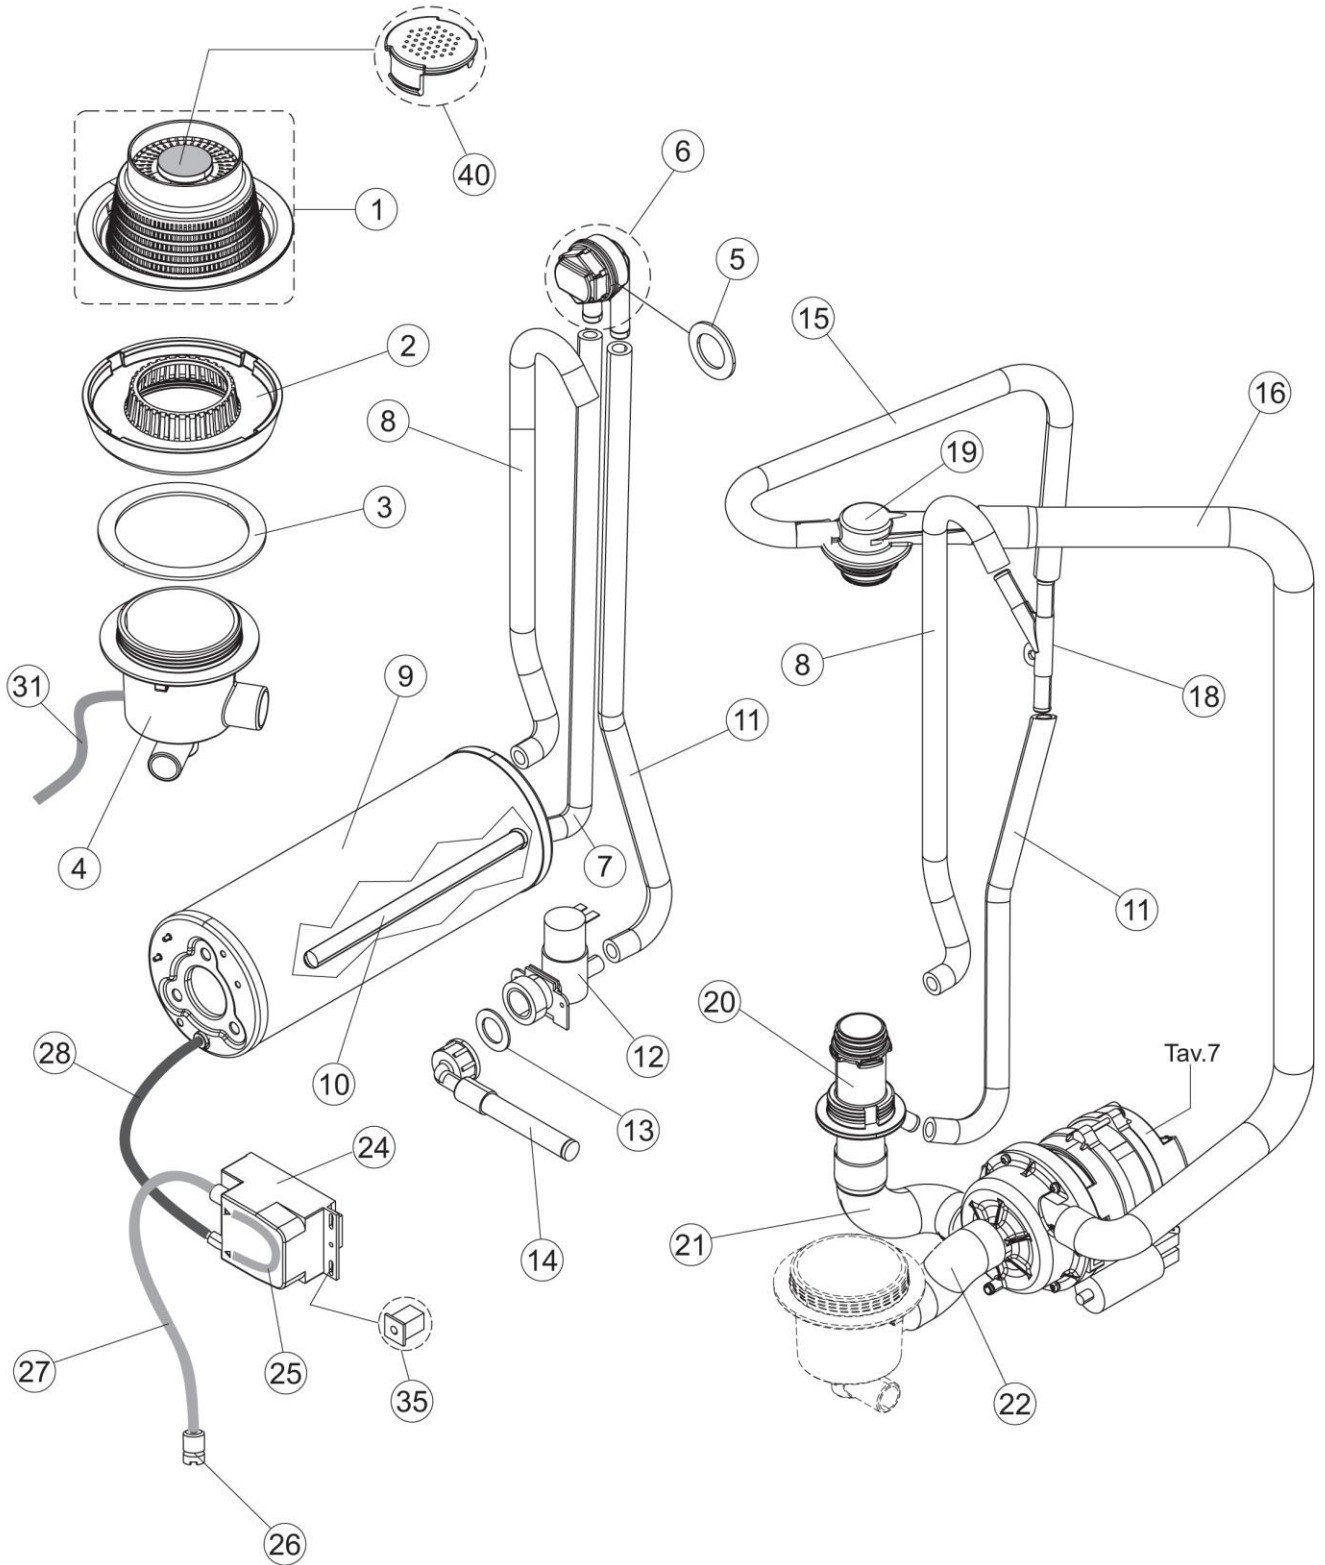

Apach

CHEF *live*

LGST39

1

**Softener
Addolcitore**

**Drain pump
Pompa scarico**

(*) Recommended spare part.

Page	Spare part position	Spare part code no.	Old code number	Description	U.m.
1	1	004323		COVER	NR
1	2	022165		BACK PANNEL LA400	NR
1	3	307005	REB307005	ROD OF TOP DOOR-STOP BAR	NR
1	4	028078	REB028078	DOOR SHOULDER PLATE FOR GLASSWASHER	NR
1	5	311009	REB311009	RIGHT DOOR HINGE FOR GLASSWASHERS	NR
1	6	311008	REB311008	RIGHT DOOR HINGE FOR GLASSWASHERS	NR
1	7	325034	REB325034	PIVOT	NR
1	8	437058	REB437058	DOOR GASKET FOR GLASSWASHER	NR
1	9	449036	REB449036	DOOR LOCK SPRING FOR GLASSWASHERS	NR
1	10	329012	REB329012	DOOR LOCK FOR GLASSWASHERS	NR
1	11	029807		COMPLETE DOOR LA400 CD	NR
1	12	480153		PLUG	NR
1	13	035126		NOT IN PRICE-LIST	
1	14	012350		FRONT PANEL LA400	NR
1	15	461031		HEXAGONAL FOOT FOR GLASSWASHER	NR
1	16	459006	REB459006	CHOCK D INT 9 EST 16	NR
1	17	030202		NOT IN PRICE-LIST	
1	20	459022		CABLEHOSE	NR
1	25	480164		NOT IN PRICE-LIST	
1	27	480084		PLUG	NR
2	1	211017		FLAT CABLE	NR
2	2	74902		CONTROL KEYBOARD	NR
2	3	417119		NUT	NR
2	4	419036		INTERFACE BOARD DISTANCE KEEPERS	NR
2	5	026837		CONTROL ADHESIVE INTERFACE STEELTECH 34-00	NR
2	6	224031		PRESSURE SWITCH	NR
2	7	220010	REB220010	TERMINAL BLOCK	NR
2	8	437019	REB437019	PACKING FOR AIR TRAP OF PRESSURE SWITCH	NR
2	9	107017		AIR TRAP for pressure switch	NR
2	10	143235		PIPE	MT
2	11	456020	REB456020	O-ring	NR
2	12	468029	REB468029	AIR TRAP CONNECTION OF PRESSURE SWITCH	NR