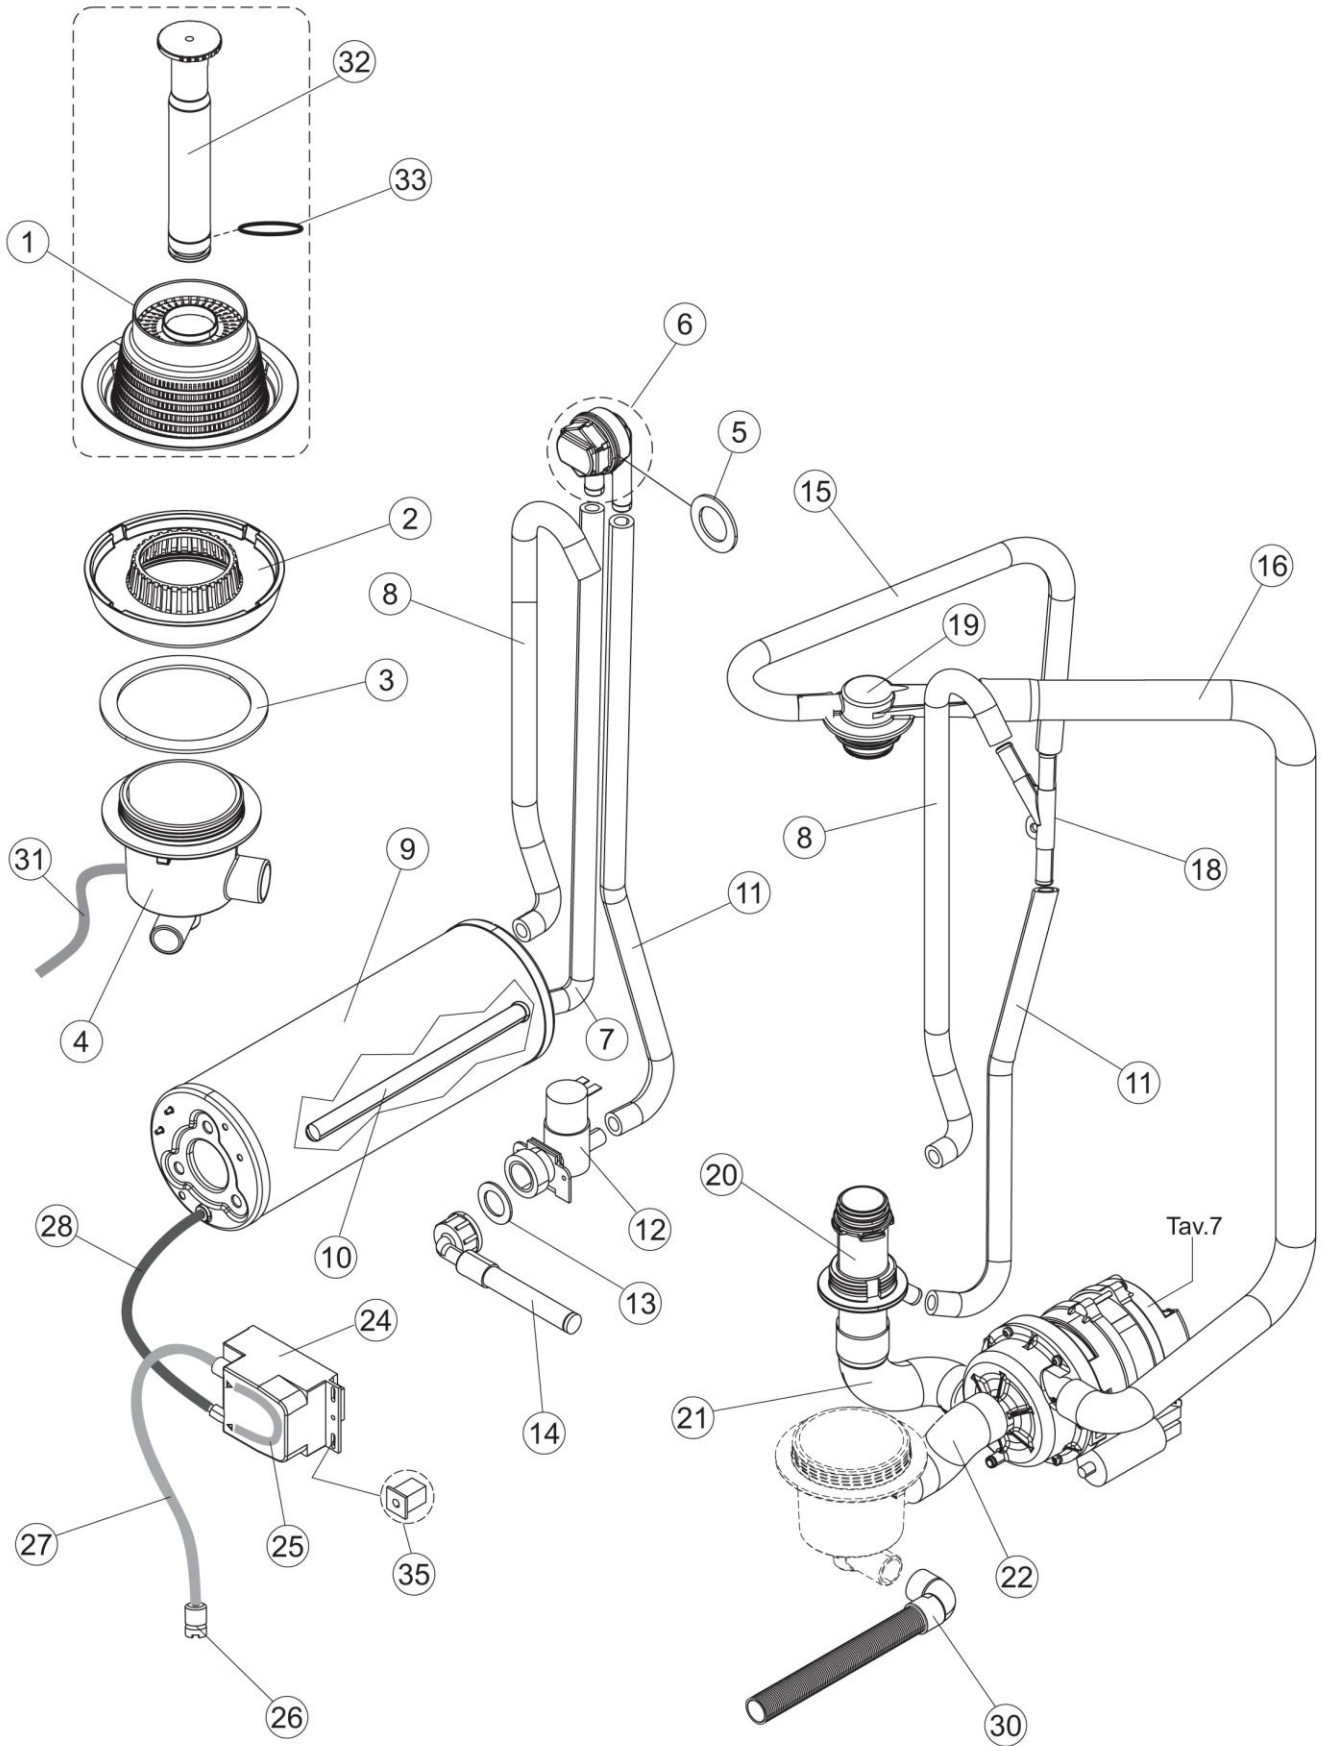

Apach

CHEF *live*

LGST39

1

**Softener
Addolcitore**

**Drain pump
Pompa scarico**

(*) Recommended spare part.

Page	Spare part position	Spare part code no.	Old code number	Description	U.m.
1	1	004323		COVER	NR
1	2	022165		BACK PANNEL LA400	NR
1	3	307005	REB307005	ROD OF TOP DOOR-STOP BAR	NR
1	4	028078	REB028078	DOOR SHOULDER PLATE FOR GLASSWASHER	NR
1	5	311009	REB311009	RIGHT DOOR HINGE FOR GLASSWASHERS	NR
1	6	311008	REB311008	RIGHT DOOR HINGE FOR GLASSWASHERS	NR
1	7	325034	REB325034	PIVOT	NR
1	8	437058	REB437058	DOOR GASKET FOR GLASSWASHER	NR
1	9	449036	REB449036	DOOR LOCK SPRING FOR GLASSWASHERS	NR
1	10	329012	REB329012	DOOR LOCK FOR GLASSWASHERS	NR
1	11	029807		COMPLETE DOOR LA400 CD	NR
1	12	480153		PLUG	NR
1	13	035126		NOT IN PRICE-LIST	
1	14	012350		FRONT PANEL LA400	NR
1	15	461031		HEXAGONAL FOOT FOR GLASSWASHER	NR
1	16	459006	REB459006	CHOCK D INT 9 EST 16	NR
1	17	030202		NOT IN PRICE-LIST	
1	20	459022		CABLEHOSE	NR
1	25	480164		NOT IN PRICE-LIST	
1	27	480084		PLUG	NR
2	1	211017		FLAT CABLE	NR
2	2	74902		CONTROL KEYBOARD	NR
2	3	417119		NUT	NR
2	4	419036		INTERFACE BOARD DISTANCE KEEPERS	NR
2	5	026837		CONTROL ADHESIVE INTERFACE STEELTECH 34-00	NR
2	6	224031		PRESSURE SWITCH	NR
2	7	220010	REB220010	TERMINAL BLOCK	NR
2	8	437019	REB437019	PACKING FOR AIR TRAP OF PRESSURE SWITCH	NR
2	9	107017		AIR TRAP for pressure switch	NR
2	10	143235		PIPE	MT
2	11	456020	REB456020	O-ring	NR
2	12	468029	REB468029	AIR TRAP CONNECTION OF PRESSURE SWITCH	NR