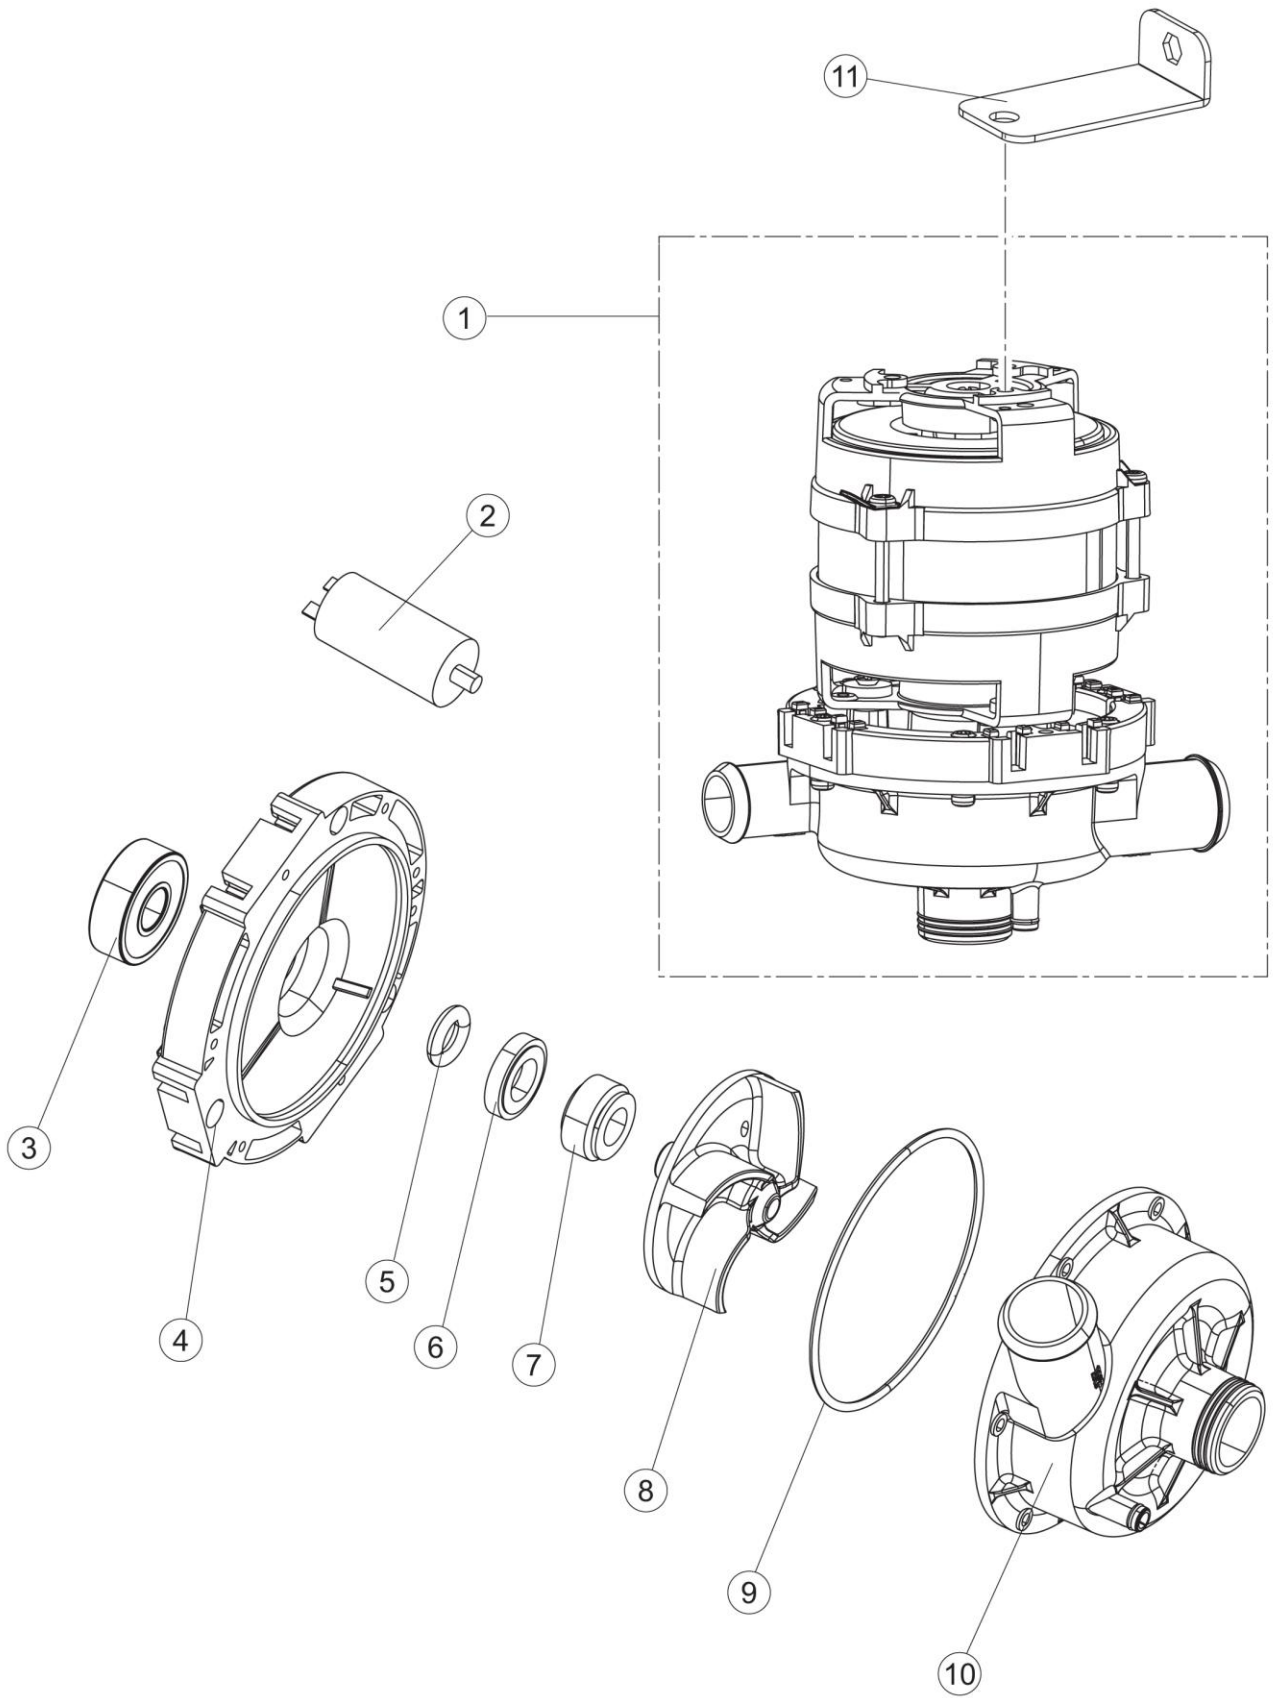

Apach

CHEF *live*

LGST39

1

**Softener
Addolcitore**

**Drain pump
Pompa scarico**

(*) Recommended spare part.

Page	Spare part position	Spare part code no.	Old code number	Description	U.m.
1	1	004323		COVER	NR
1	2	022165		BACK PANNEL LA400	NR
1	3	307005	REB307005	ROD OF TOP DOOR-STOP BAR	NR
1	4	028078	REB028078	DOOR SHOULDER PLATE FOR GLASSWASHER	NR
1	5	311009	REB311009	RIGHT DOOR HINGE FOR GLASSWASHERS	NR
1	6	311008	REB311008	RIGHT DOOR HINGE FOR GLASSWASHERS	NR
1	7	325034	REB325034	PIVOT	NR
1	8	437058	REB437058	DOOR GASKET FOR GLASSWASHER	NR
1	9	449036	REB449036	DOOR LOCK SPRING FOR GLASSWASHERS	NR
1	10	329012	REB329012	DOOR LOCK FOR GLASSWASHERS	NR
1	11	029807		COMPLETE DOOR LA400 CD	NR
1	12	480153		PLUG	NR
1	13	035126		NOT IN PRICE-LIST	
1	14	012350		FRONT PANEL LA400	NR
1	15	461031		HEXAGONAL FOOT FOR GLASSWASHER	NR
1	16	459006	REB459006	CHOCK D INT 9 EST 16	NR
1	17	030202		NOT IN PRICE-LIST	
1	20	459022		CABLEHOSE	NR
1	25	480164		NOT IN PRICE-LIST	
1	27	480084		PLUG	NR
2	1	211017		FLAT CABLE	NR
2	2	74902		CONTROL KEYBOARD	NR
2	3	417119		NUT	NR
2	4	419036		INTERFACE BOARD DISTANCE KEEPERS	NR
2	5	026837		CONTROL ADHESIVE INTERFACE STEELTECH 34-00	NR
2	6	224031		PRESSURE SWITCH	NR
2	7	220010	REB220010	TERMINAL BLOCK	NR
2	8	437019	REB437019	PACKING FOR AIR TRAP OF PRESSURE SWITCH	NR
2	9	107017		AIR TRAP for pressure switch	NR
2	10	143235		PIPE	MT
2	11	456020	REB456020	O-ring	NR
2	12	468029	REB468029	AIR TRAP CONNECTION OF PRESSURE SWITCH	NR